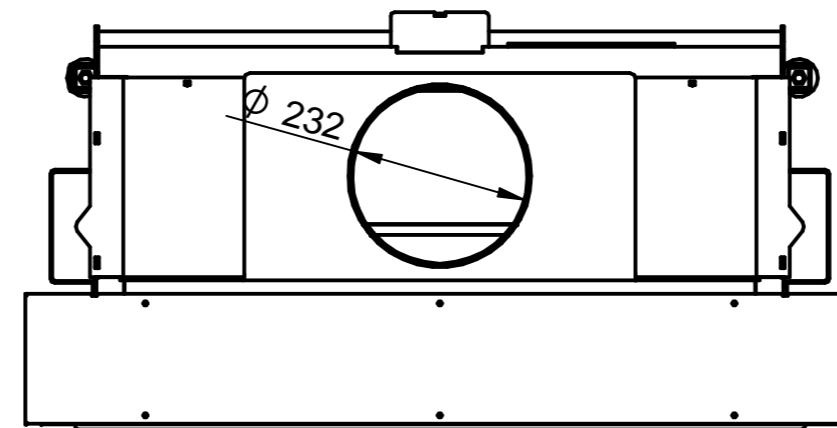

A-A

Podane wymiary są wymiarami orientacyjnymi
All dimensions are approximate

	NAME	DATE	KOPERFAM SP. Z O.O.	
DRAWN	GM	11/17	ul. Olszankowa 51	
CHECKED			05-120 Legionowo, POLAND	
ENG APPR			TITLE	
MGR APPR			KFDDesign LINEA V 1190 3.0	
	SIZE	DWG NO	REV	
	A2			
KFD		FILE NAME: KFDDesign_LINEA_V1190_3.0_wymiarowanie.dft		
SCALE:	WEIGHT:			