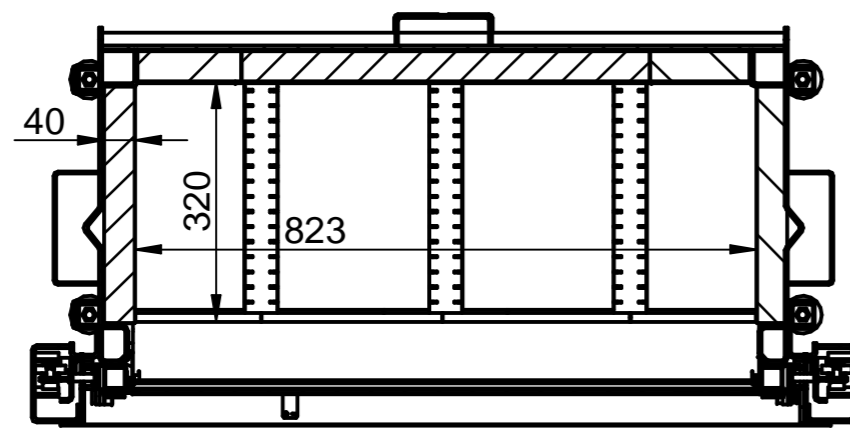

A-A

Podane wymiary są wymiarami orientacyjnymi
All dimensions are approximate

	NAME	DATE	KOPERFAM SP. Z O.O.	
DRAWN	GM	11/17	ul. Olszankowa 51	
CHECKED			05-120 Legionowo, POLAND	
ENG APPR			TITLE	
MGR APPR			KFDDesign LINEA V 1190 3.0	
	SIZE	DWG NO	REV	
	A2			
KFD		FILE NAME: KFDDesign_LINEA_V1190_3.0_wymiarowanie.dft		
SCALE:	WEIGHT:			